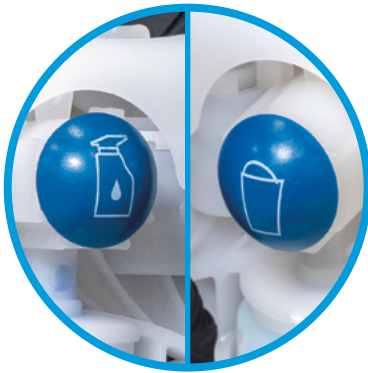

SNAPMIX™ Système de dilution mobile

Branchez. Mélangez. Nettoyez.

Le système de nettoyage mobile SnapMix™ est un véritable système de dilution en circuit fermé qui ne nécessite aucune installation ni aucun entretien. Branchez simplement le raccord rapide sur n'importe quelle source d'eau, sélectionnez votre ratio de dilution et distribuez des solutions de nettoyage parfaitement mélangées dans des bouteilles de pulvérisation ou des seaux/autolaveuses.

Désinfectants à venir

SNAPMIX™ Système de dilution mobile

Branchez. Mélangez. Nettoyez.

Caractéristiques et avantages

- **Système de raccord rapide** - Se branche instantanément sur n'importe quelle source d'eau
- **Double débit** - Optimisé pour les bouteilles de pulvérisation et les seaux à vadrouille
- **Remplissage mains libres** - Distributeur verrouillable pour un remplissage efficace
- **Véritable circuit fermé** - Aucun contact chimique pour une utilisation plus sécuritaire
- **Aucune installation requise** - Solution mobile prête à utiliser n'importe où
- **Bouteilles compactes de 3 L** - Faciles à transporter, bouteilles de 2 à 3 litres par caisse
- **Gamme de produits essentiels** - Sélection ciblée couvrant tous les besoins de nettoyage

*Le désinfectant ne fera pas partie du lancement initial en raison des homologations de l'EPA.

Accessoires SnapMix™ :

#93059-00 - 1/chaque - Ensemble de tuyau

- 1 - Tuyau d'eau durable avec raccord de tuyau d'arrosage de 9,5 mm (3/8 po)
- 1 - Ensemble de raccord rapide mâle et femelle
- 1 - Robinet d'arrêt